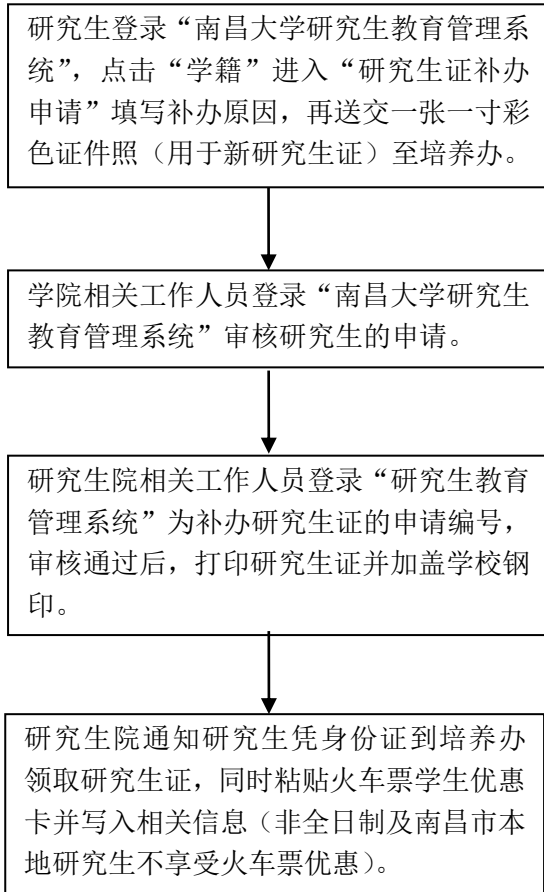

研究生证补办流程

火车票学生优惠卡充值流程

说明：如果研究生无法在“铁路 12306”平台上购买优惠火车票，请研究生本人携带身份证和研究生证自行至火车站购票窗口或自助购票机上处理，然后按照上面流程充值。