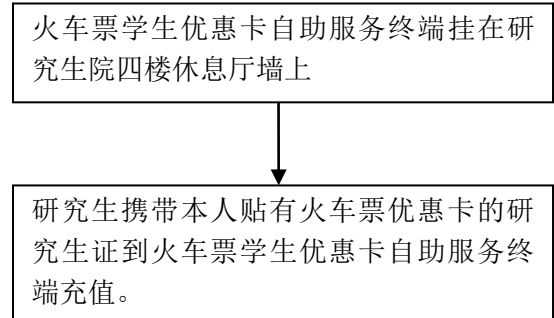

研究生证补办流程

火车票学生优惠卡充值流程

说明：如果研究生无法在“铁路 12306”平台上购买优惠火车票，请研究生本人携带身份证和研究生证自行至火车站购票窗口或自助购票机上处理，然后按照上面流程充值。